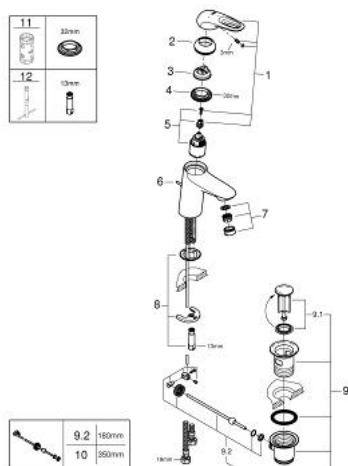

## 23 374 LS3 EUROSTYLE EGYKAROS MOSDÓCSAPTELEP 1/2" S-ES MÉRET

### ALKATRÉSZEK , július 2017 – now

- 1: Fogantyú (Cikkszám 46939LS0)
  - 2: Kupak (Cikkszám 46492000)
  - 3: Screw coupling (Cikkszám 46460000)
  - 4: Kartus (keverő) (Cikkszám 46863000)
  - 5: Húzó-rúd (Cikkszám 46739000)
  - 6: Gyöngyöztető (Cikkszám 48159000)
  - 7: Szár rögzítő készlet (Cikkszám 46671000)
  - 8: Lefolyógarnitúra, 5/4" (Cikkszám 28910000)
  - 8.1: Dugó (Cikkszám 07182000)
  - 8.2: Excenterrúd (Cikkszám 07052000)
  - 9: Excenterrúd (Cikkszám 07341000)\*
  - 10: Dugókulcs (Cikkszám 19332000)\*
  - 11: Szerelőkulcs (Cikkszám 19017000)\*
- \* Opcionális kiegészítők